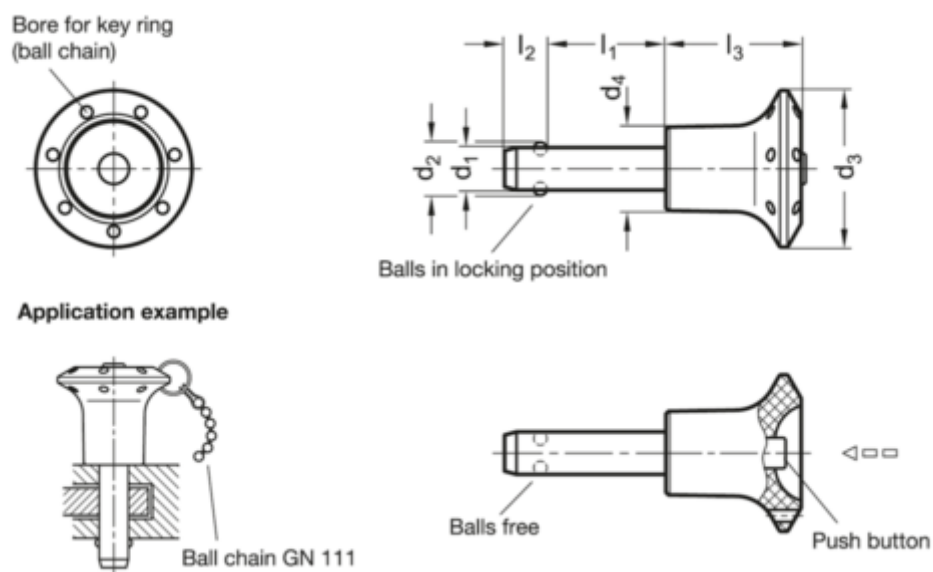

Varenummer: 2011351690
 Beskrivelse: E+G
 Kuglepallås GN 113.5-16-90

Mål

d1 0.04/-0.08	= 16
d2	= 19
d3	= 42
d4	= 25
l1 +0.6	= 90
l2 ±1	= 14
l3 -0.2	= 39
Spændkraft (N)	= 155

Vægt i (g) = 215